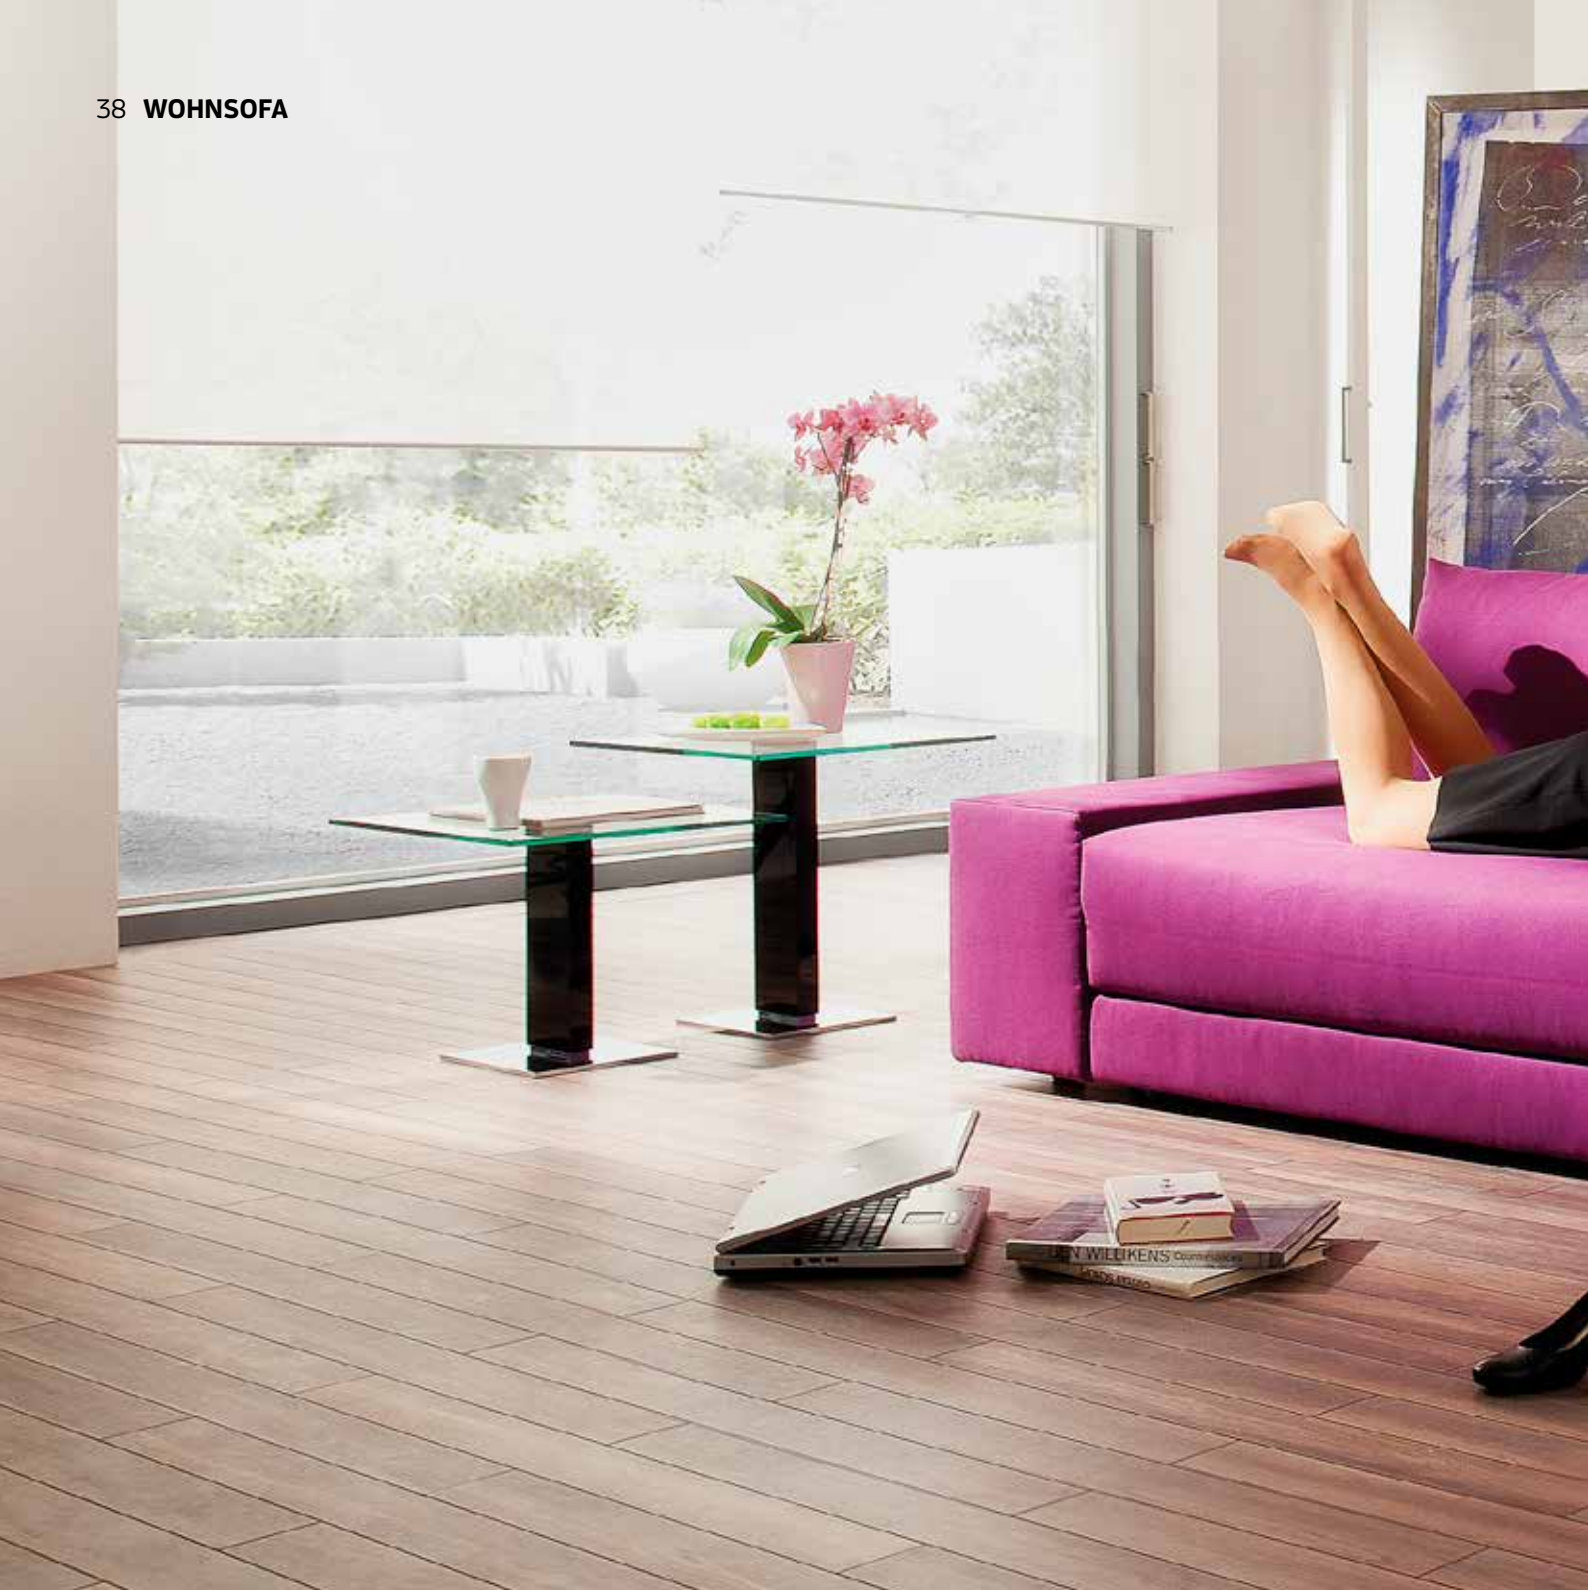

CLUB

Eckgruppe

COCCO

265 x 167 x 84 cm (BxTxH) · LF 150 x 200 cm · SH 40 cm, LH 40 cm
Funktionen: schwenkbares Sitzelement, Bettkasten
Optionen: Tisch, Hocker, Sesselement

Eckgruppe

Breite / Höhe / Tiefe je nach Configuration • LF 130/150 x 230 cm • SH 40 cm, LH 28 cm
Sofa / Eckgruppe • 2 Sofainnenbreiten • Recamiere mit Bettkasten •
3 Armlehnenformen • gerade Rückenissen • Optionen: Dekokissen, Tablett, abnehmbare Bezüge